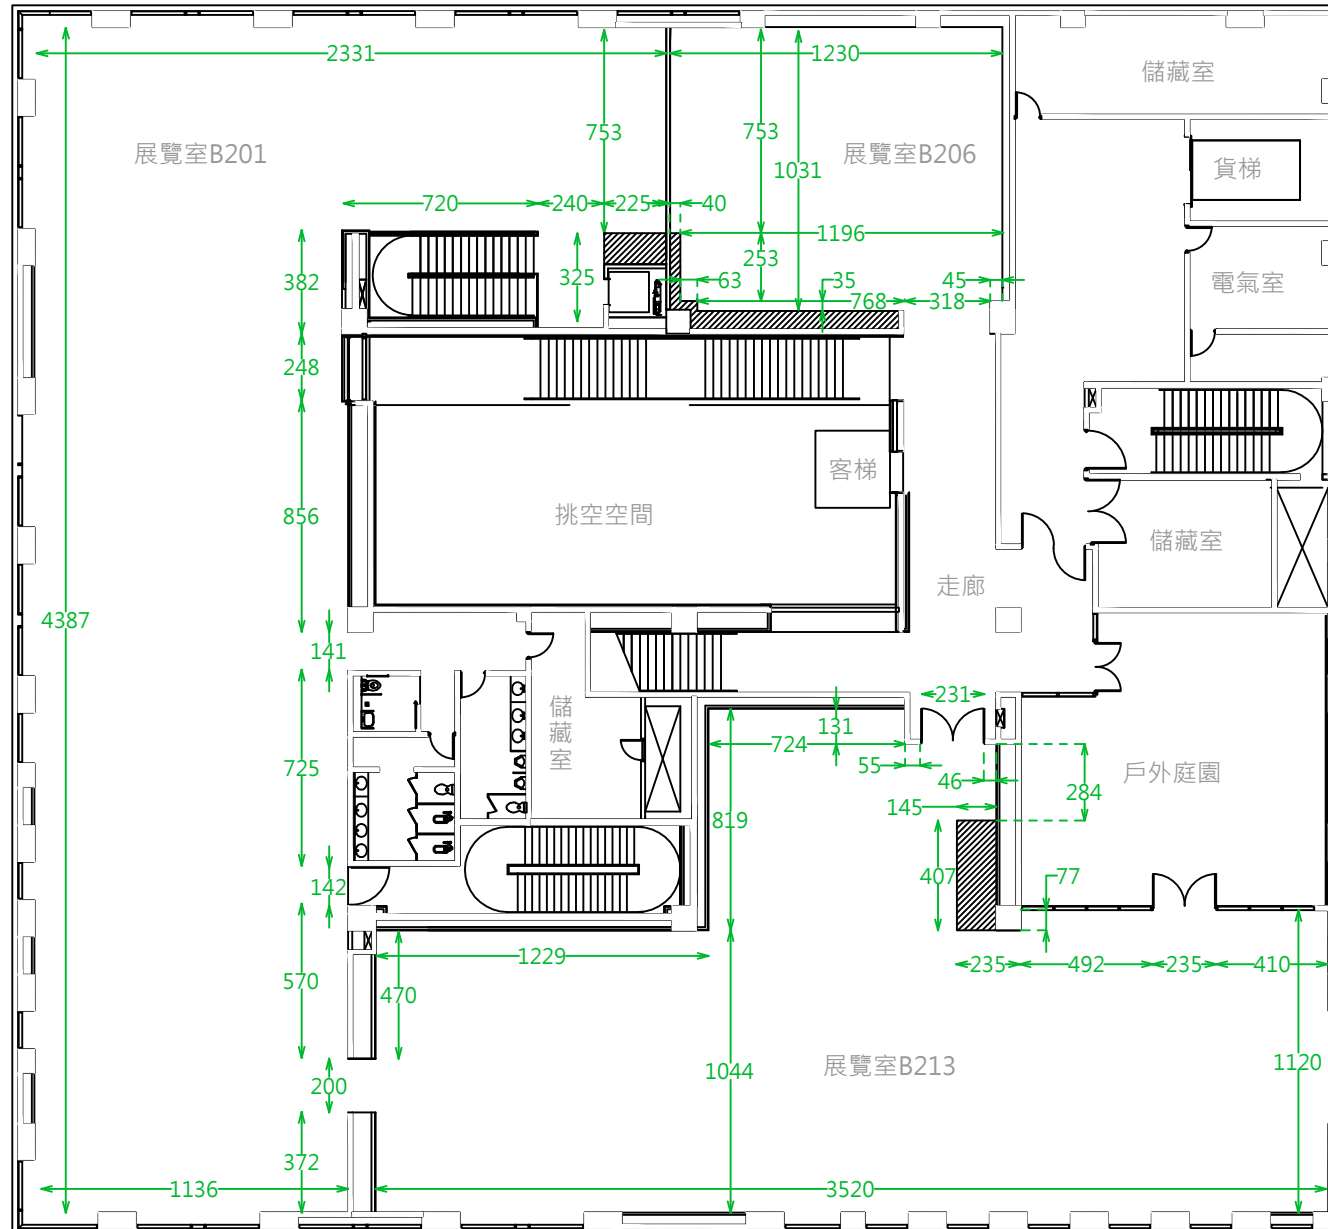

# 大東文化藝術中心 展覽棟 2樓平面圖

unit:cm

展覽室B206	
天花板距地面	298cm
懸桿距地面	280cm
面積	126.97m <sup>2</sup> (38.4坪)

展覽室B201	
天花板距地面	269cm
懸桿距地面	無
面積	596.00m <sup>2</sup> (180.29坪)

展覽室B213	
天花板距地面	278cm
懸桿距地面	260cm
面積	451.65m <sup>2</sup> (136.62坪)