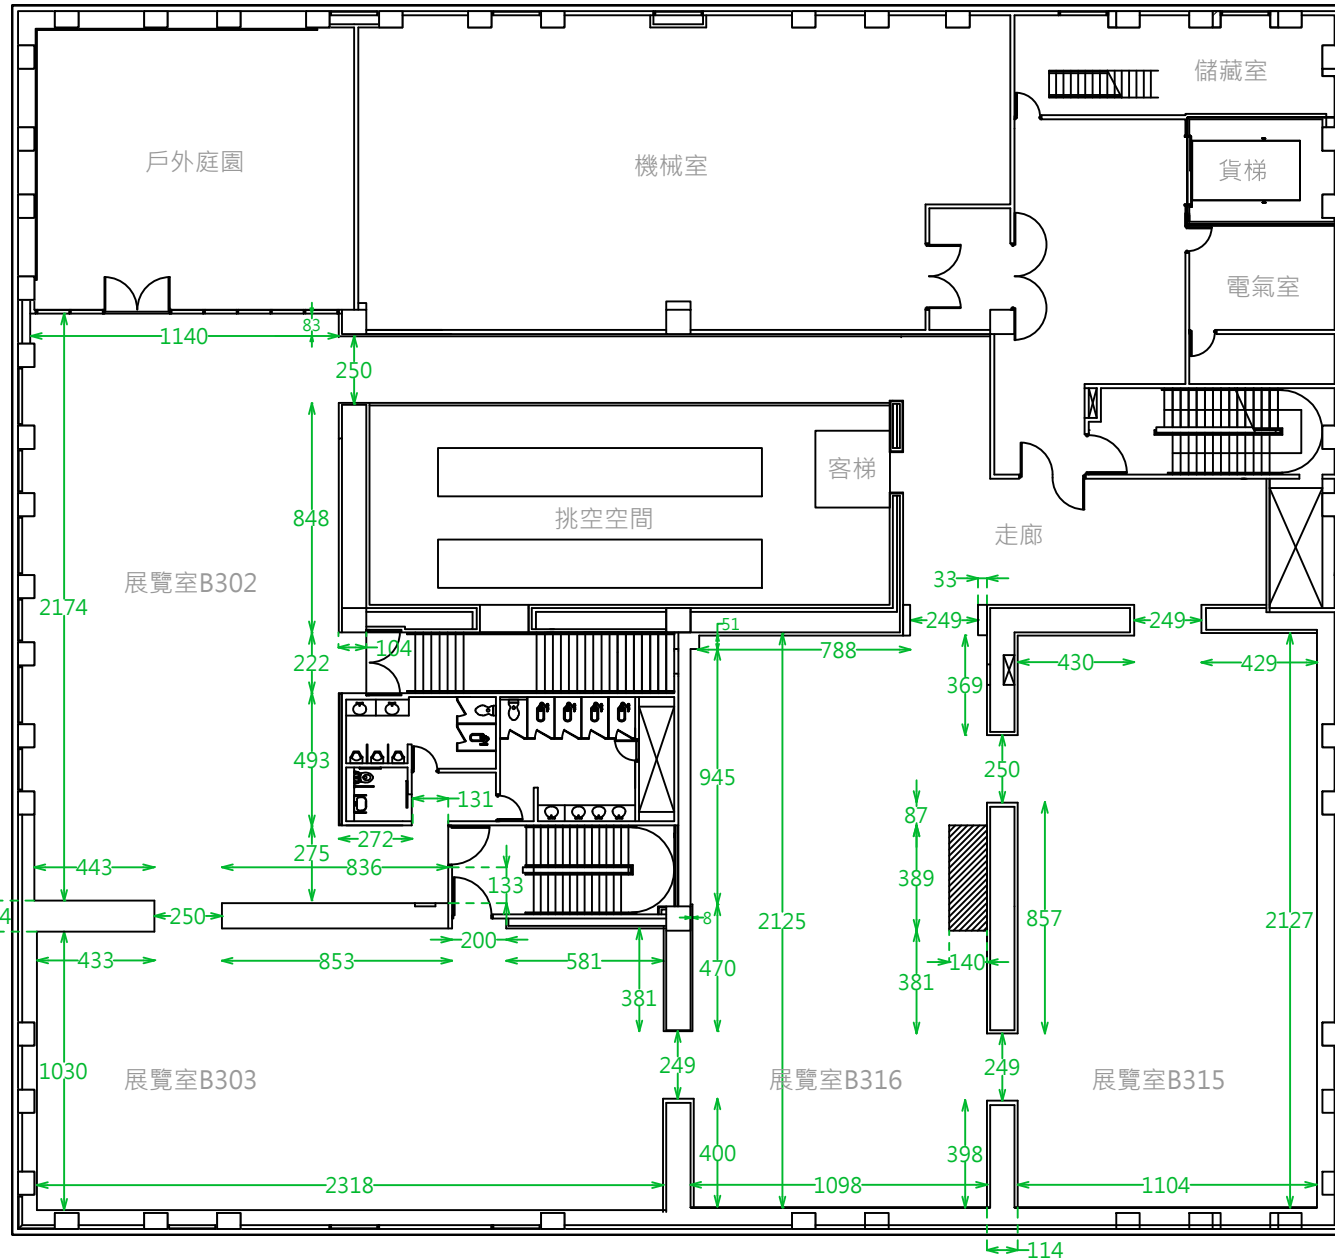

# 大東文化藝術中心 展覽棟 3樓平面圖

unit:cm

展覽室B302	
天花板距地面	319cm
懸桿距地面	無
面積	258.65m <sup>2</sup> (78.24坪)

展覽室B303	
天花板距地面	315cm
懸桿距地面	299cm
面積	238.65m <sup>2</sup> (72.19坪)

展覽室B316	
天花板距地面	301cm
懸桿距地面	287cm
面積	227.78m <sup>2</sup> (68.9坪)

展覽室B315	
天花板距地面	305cm
懸桿距地面	290cm
面積	234.82m <sup>2</sup> (71.03坪)